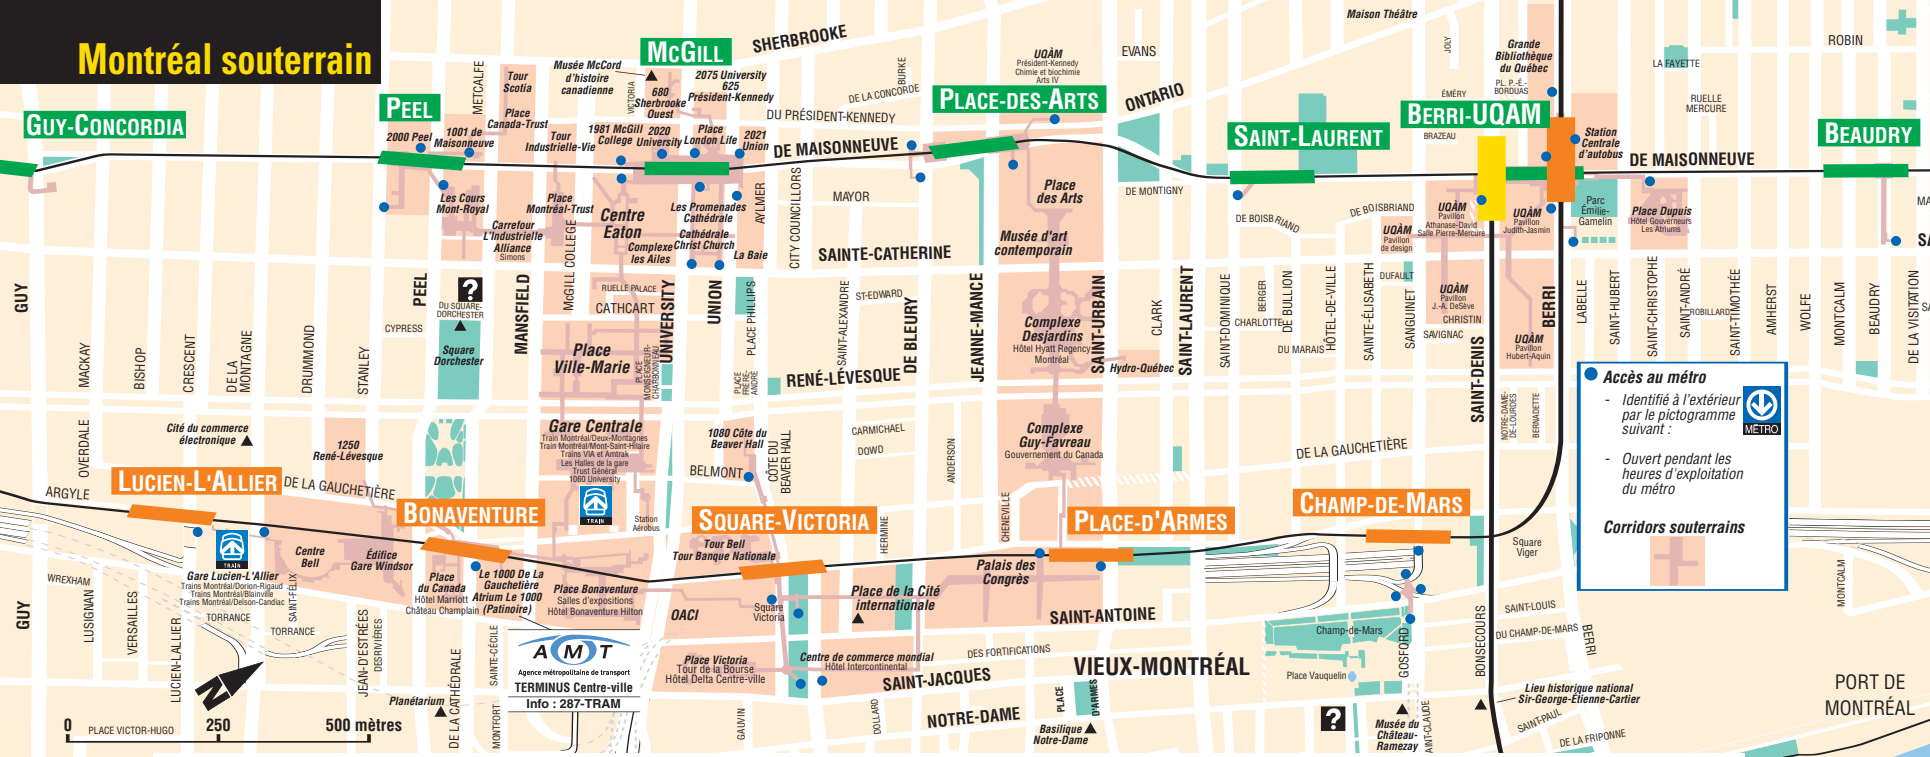

Montréal souterrain

Accès au métro

- Identifié à l'extérieur par le pictogramme suivant :

- Ouvert pendant les heures d'exploitation du métro

Corridors souterrains

Ligne verte						
Station :	Semaine		Samedi		Dimanche	
	Premier	Dernier	Premier	Dernier	Premier	Dernier
Angrignon	5 h 30	0 h 35	5 h 30	1 h 05	5 h 30	0 h 38
Honoré-Beaugrand	5 h 30	0 h 38	5 h 30	1 h 08	5 h 30	0 h 38
Intervalles :	Heures de pointe 3 à 5 minutes		Hors-pointe et fin de semaine 6,5 à 12 minutes			

Ligne orange						
Station :	Semaine		Samedi		Dimanche	
	Premier	Dernier	Premier	Dernier	Premier	Dernier
Henri-Bourassa	5 h 30	0 h 39	5 h 30	1 h 09	5 h 30	0 h 39
Côte-Vertu	5 h 30	0 h 30	5 h 30	1 h 00	5 h 30	0 h 30
Intervalles :	Heures de pointe 3 à 5 minutes		Hors-pointe et fin de semaine 6,5 à 12 minutes			

Ligne jaune						
Station :	Semaine		Samedi		Dimanche	
	Premier	Dernier	Premier	Dernier	Premier	Dernier
Longueuil	5 h 30	1 h 00	5 h 30	1 h 30	5 h 30	1 h 00
Berri-UQAM	5 h 30	1 h 00	5 h 30	1 h 30	5 h 30	1 h 00
Intervalles :	Heures de pointe 4,5 à 6 minutes		Hors-pointe et fin de semaine 10 minutes			

Ligne bleue						
Station :	Semaine		Samedi		Dimanche	
	Premier	Dernier	Premier	Dernier	Premier	Dernier
Snowdon	5 h 30	00 h 15	5 h 30	00 h 15	5 h 30	00 h 15
Saint-Michel	5 h 30	00 h 15	5 h 30	00 h 15	5 h 30	00 h 15
Intervalles :	Heures de pointe 4 à 5 minutes		Hors-pointe et fin de semaine 7 à 11 minutes			